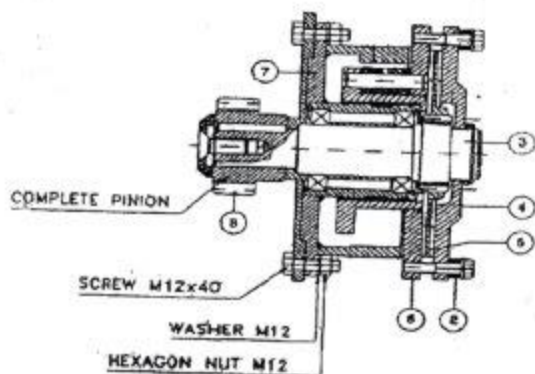

CENTRIFUGALBREMSE for SAFI ELEVATORER

BREMSE NR.: 281013		
	Udført	Bem:
Adskilt og eftersat	✓	
Kontrol af udstyngearm	✓	
Kontrol af aksel	✓	
Kontrol af fjedre	✓	
Tallerkenfjedre udskiftet	✓	
Lejer udskiftet	✓	
Smøring	✓	
Afprøvet udstyngning af arm	✓	
Monteret på elevator Nr.		