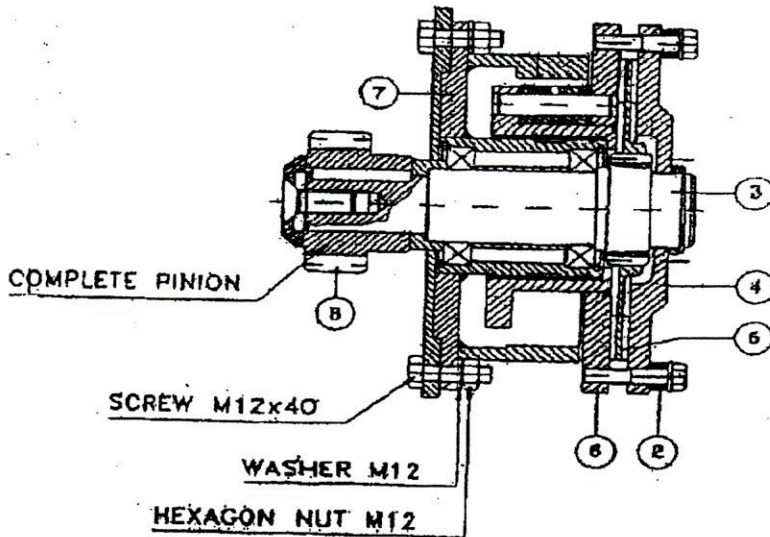

CENTRIFUGALBREMSE for SAFI ELEVATORER

BREMSE NR.: 01/071/04		
	Udført	Bem:
Adskilt og eftersat	✓	
Kontrol af udslyngearm	✓	
Kontrol af akse	✓	
Kontrol af fjedre	✓	
Tallerkenfjedre udskiftet	✓	
Lejer udskiftet	✓	
Smøring	✓	
Afprøvet udslyngning af arm	✓	
Monteret på elevator Nr. Lager i Vejle.		