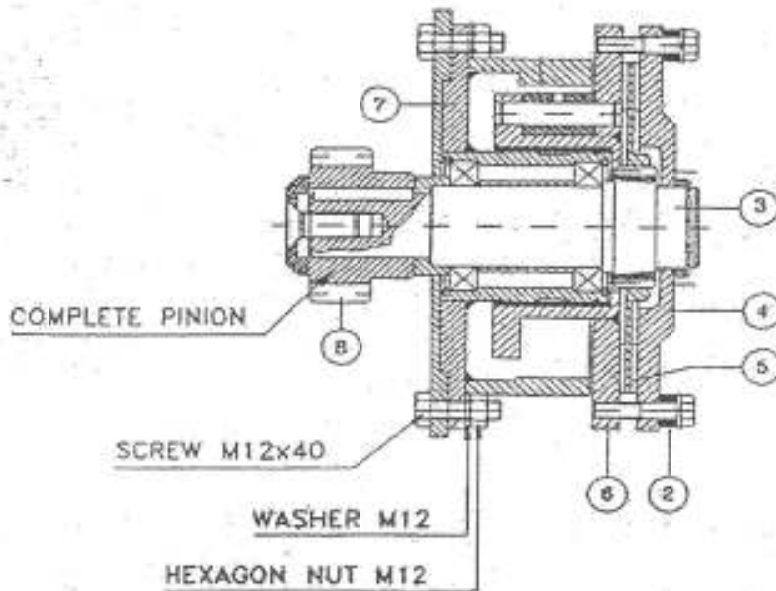

CENTRIFUGALBREMSE for SAFI ELEVATORER

BREMSE NR.: <u>130812 R 130812</u>		
	Udført	Bem:
Adskilt of eftersæt	X	
Kontrol af udslyngearm	X	
Kontrol af aksel	X	
Kontrol af fjedre	X	
Tallerkenfjedre udskiftet	X	
Lejer udskiftet	X	
Smøring	X	
Afprøvet udslyngning af arm	X	
Monteret på elevator Nr. <u>1023</u>		