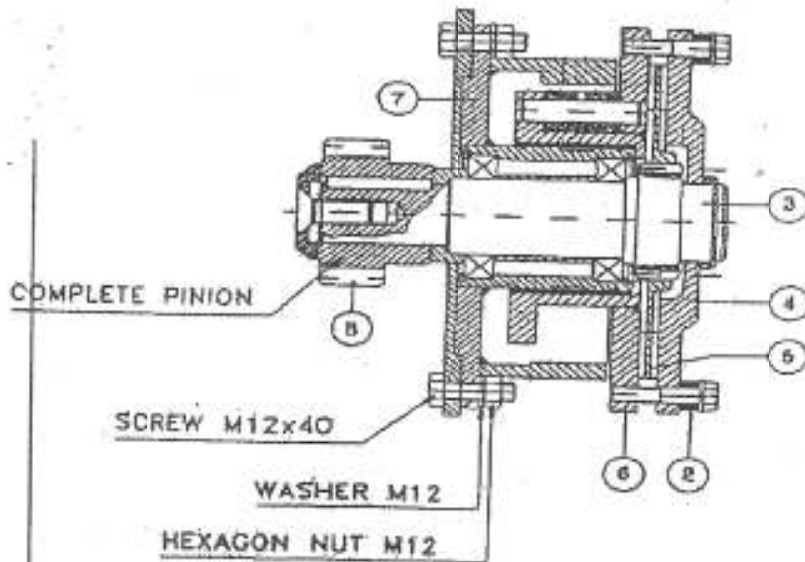

CENTRIFUGALBREMSE for SAFI ELEVATORER

BREMSE NR.:		R 050912
	Udført	Bem:
Adskilt og eftersat	X	
Kontrol af udslingearm	X	
Kontrol af akse	X	
Kontrol af fjedre	X	
Tallerkenfjedre udskiftet	X	
Lejer udskiftet	X	
Smøring	X	
Afprøvet udslingning af arm	X	
Monteret på elevator Nr.		1033