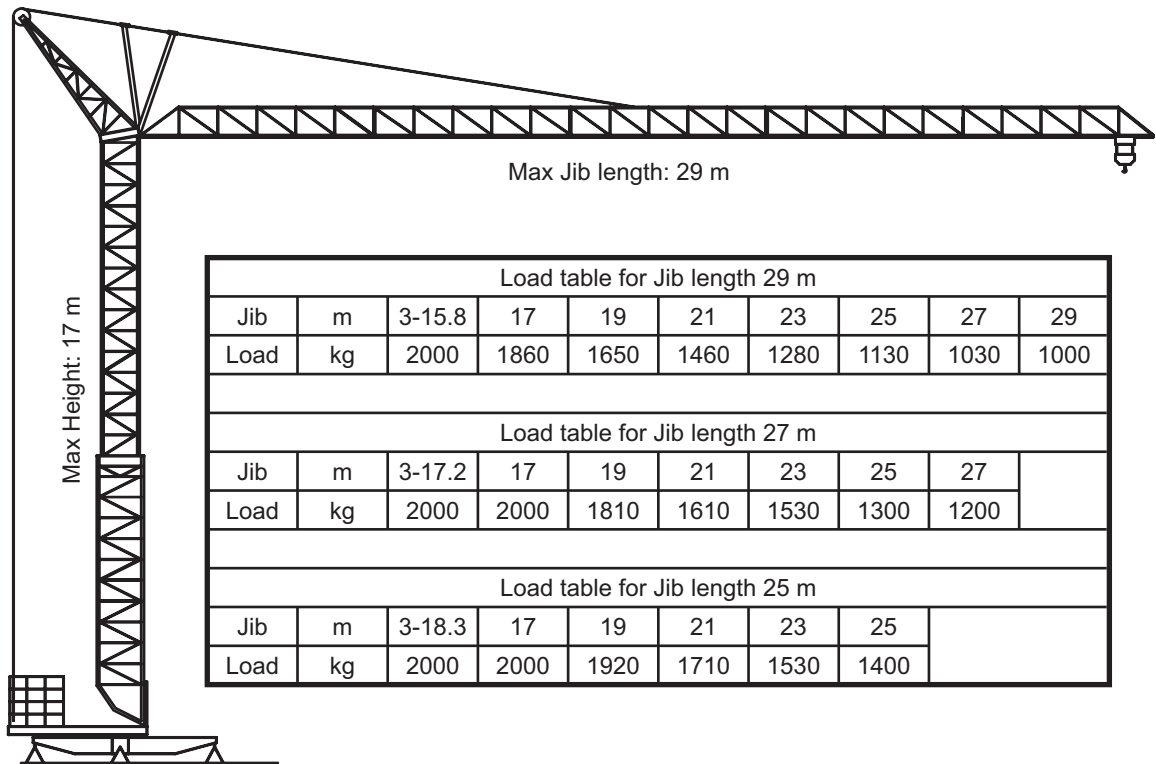

# KROLL TOWER CRANE K 35

TRADEHOUSE INTERNATIONAL A/S  
 Poppelgaardvej 7, 2860 Søborg, DK  
 Tel: +45 3966 1866, Fax: +45 3966 1065  
 lohmann@tradehouse.dk  
 www.tradehouse.dk