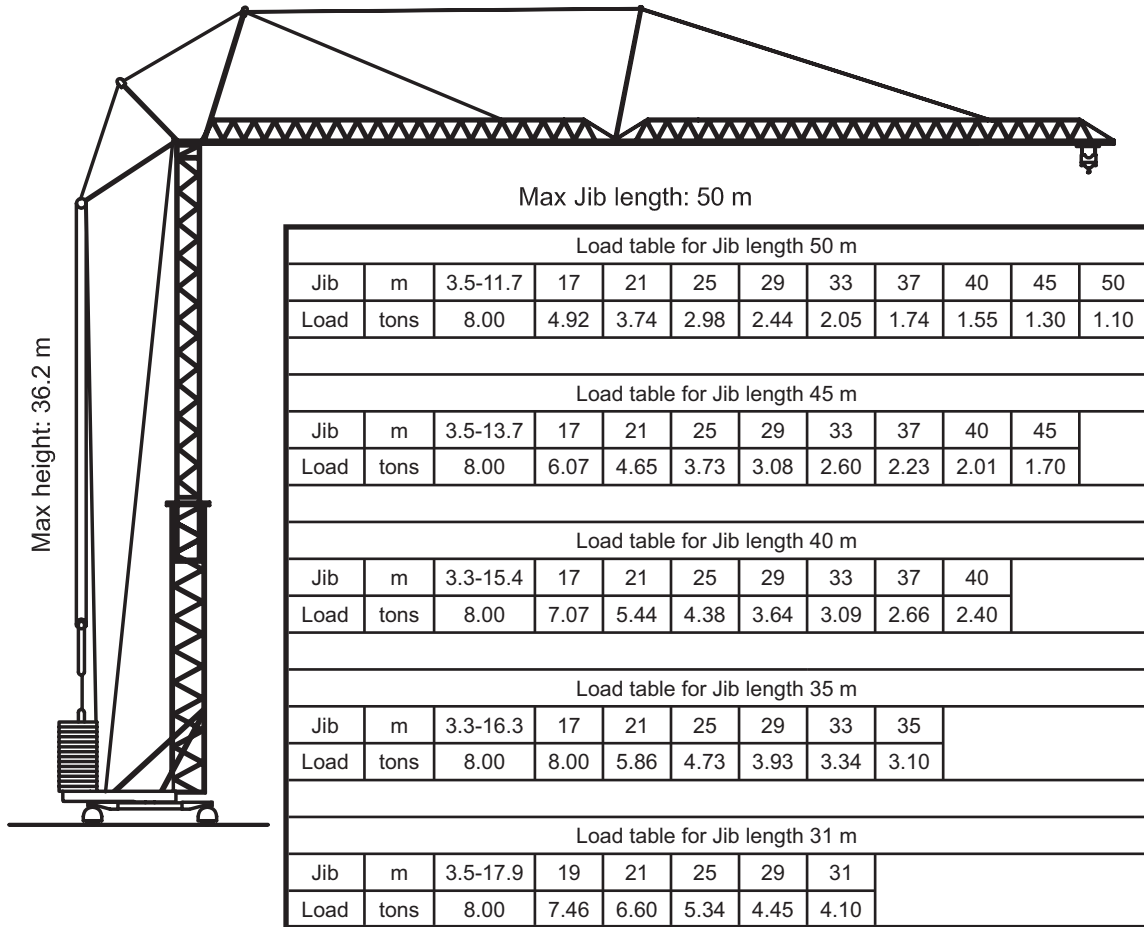

POTAIN CRANE GTMR 386A

TRADEHOUSE Int. A/S
 Poppelgaardvej 7, DK 2860 Soborg
 Tel: +45 3966 1866, Fax: +45 3966 1065
 mail: lohmann@tradehouse.dk
 www.tradehouse.dk

Hoisting

	m/min	kg	HP
	5.4	4000	5.5
	30	4000	33
	60	2000	33
	2.7	8000	5.5
	15	8000	33
	30	4000	33