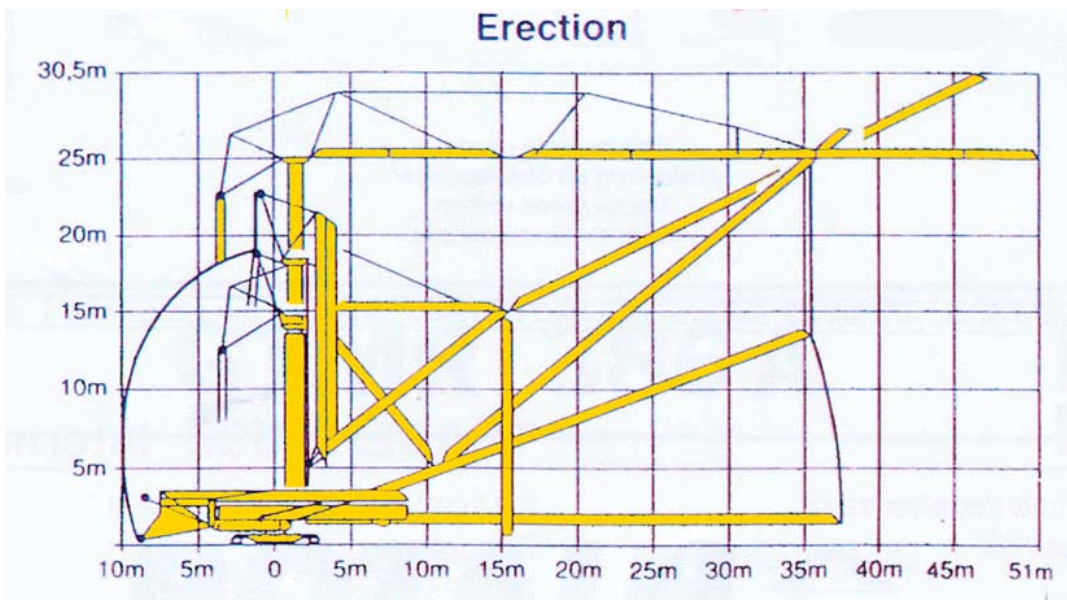

POTAIN CRANE GTMR 386A

TRADEHOUSE Int. A/S
 Poppelgaardvej 7, DK 2860 Soborg
 Tel: +45 3966 1866, Fax: +45 3966 1065
 mail: lohmann@tradehouse.dk
 www.tradehouse.dk

Hoisting

	m/min	kg	HP
	5.4	4000	5.5
	30	4000	33
	60	2000	33
	2.7	8000	5.5
	15	8000	33
	30	4000	33