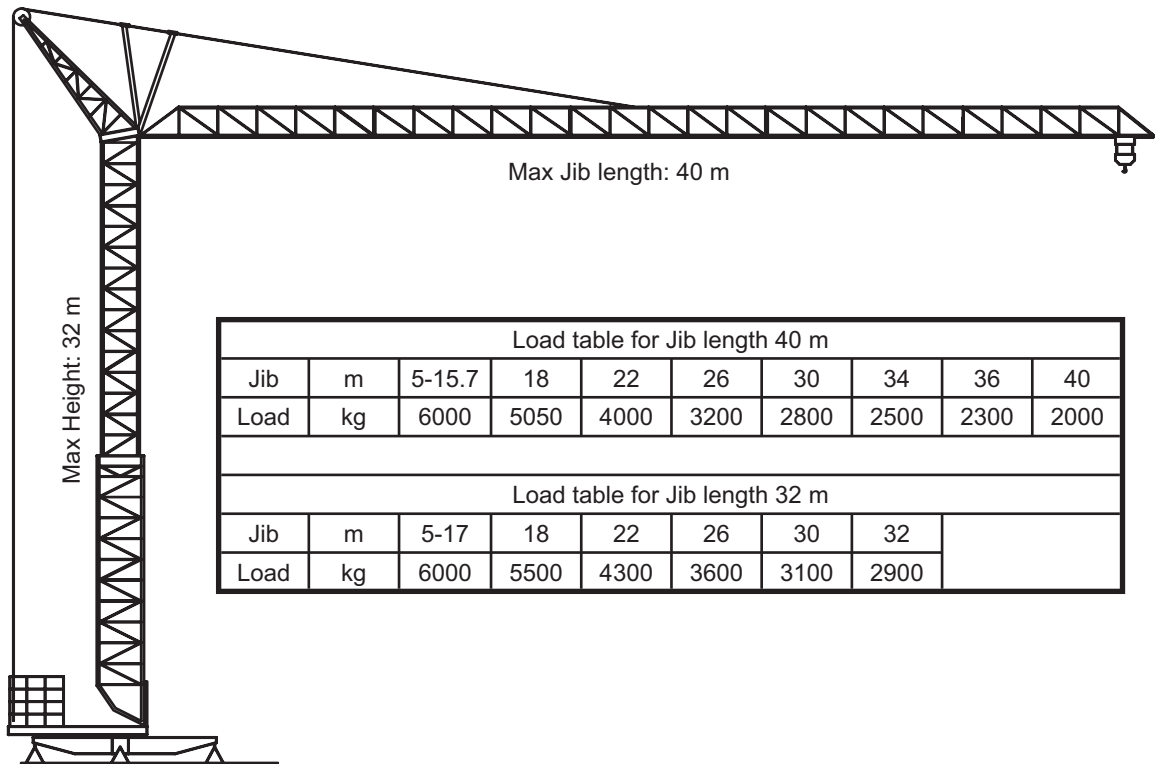

KROLL TOWER CRANE K 81 E

TRADEHOUSE INTERNATIONAL A/S
 Poppelgaardvej 7, 2860 Søborg, DK
 Tel: +45 3966 1866, Fax: +45 3966 1065
 lohmann@tradehouse.dk
 www.tradehouse.dk