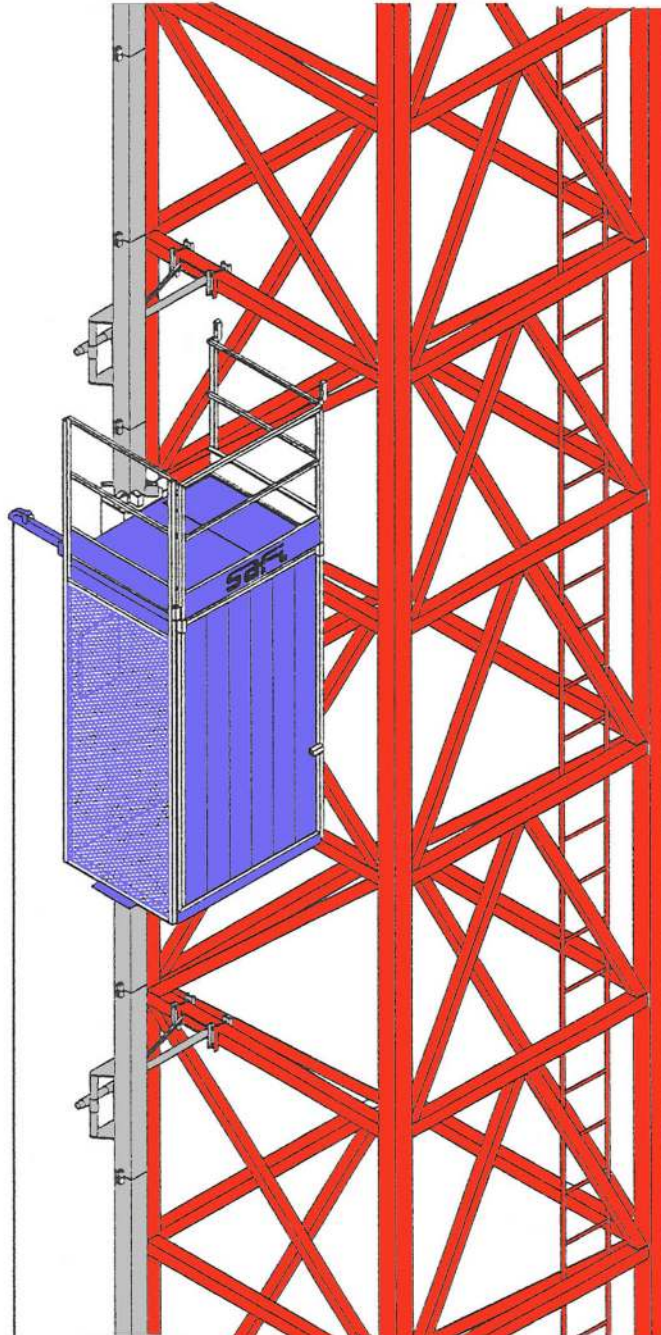

ELEVATORJOURNAL

Jolly Junior Serie Nr. 1002

PERSELEVATOR JOURNAL

Type: Jolly Junior

Serie Nr.: 1002

PERSONELEVATOR

Fabrikat	SAFI, Italien
Type	Jolly Junior
Serie Nr.	001002
Fremstillet	1995
Max till. Last	300 kg
Fremstiller	SAFI, Italien
Elevatorstol	1,0 x 1,3 x 2,3
Indhegning	1,47 x 1,71 x 1,98
Effekt	3 kW
Selvbremsende Motor	1
Hastighed	20 m/min
Mastsektion	H=1492