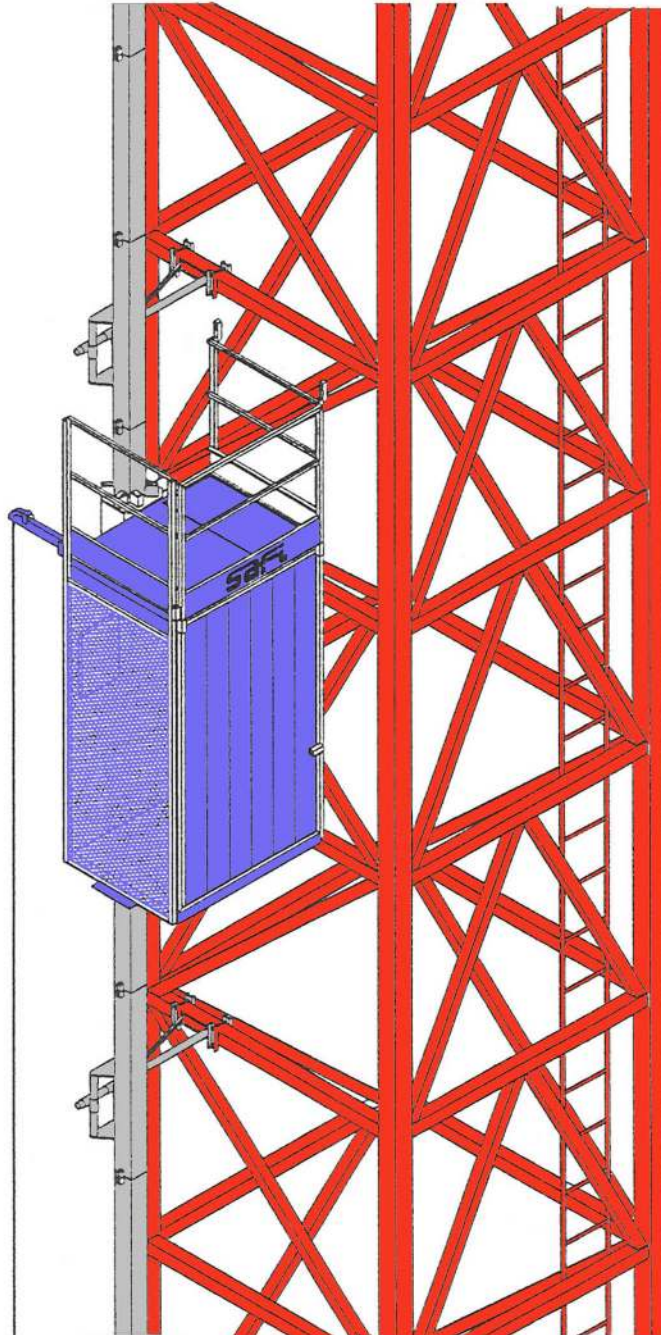

## Jolly Junior Serie Nr. 1030

# **PERSELEVATOR JOURNAL**

Type: Jolly Junior

Serie Nr.: 1030

## **PERSONELEVATOR**

Fabrikat	SAFI, Italien
Type	Jolly Junior
Serie Nr.	001030
Fremstillet	2004
Max till. Last	300 kg
Fremstiller	SAFI, Italien
Elevatorstol	1,0 x 1,3 x 2,3
Indhegning	1,47 x 1,71 x 1,98
Effekt	4 kW
Selvbremsende Motor	1
Hastighed	20 m/min
Mastsektion	H=1492