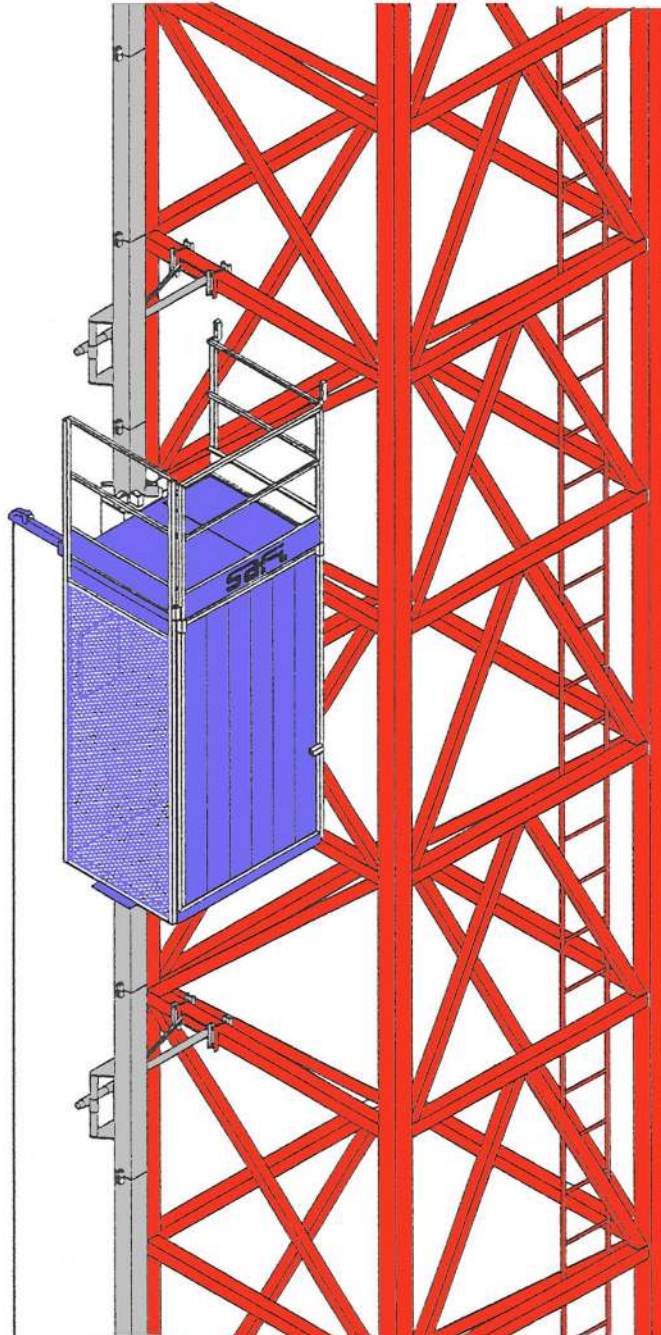

ELEVATORJOURNAL

Jolly Junior Serie Nr. 1034

PERSELEVATOR JOURNAL

Type: Jolly Junior

Serie Nr.: 1034

PERSONELEVATOR

Fabrikat	SAFI, Italien
Type	Jolly Junior
Serie Nr.	001034
Fremstillet	2006
Max till. Last	300 kg
Fremstiller	SAFI, Italien
Elevatorstol	1,0 x 1,3 x 2,3
Indhegning	1,47 x 1,71 x 1,98
Effekt	4 kW
Selvbremsende Motor	1
Hastighed	20 m/min
Mastsektion	H=1492