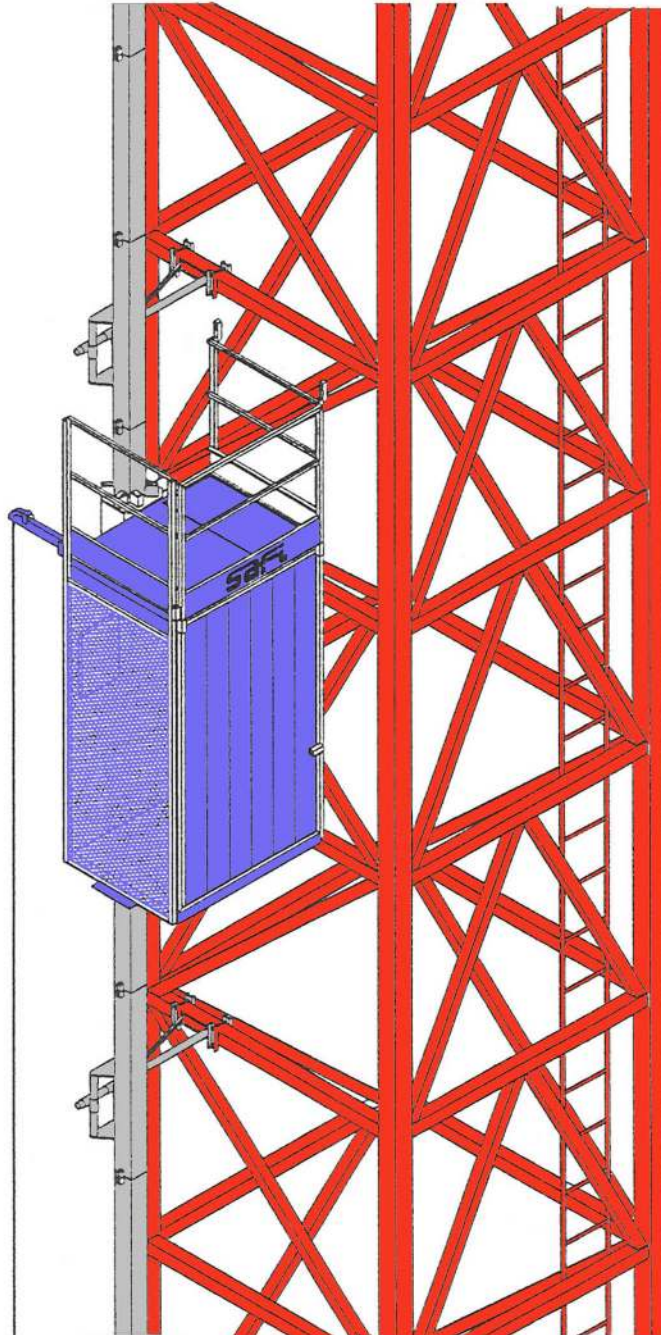

## Jolly Junior Serie Nr. 1041

# **PERSELEVATOR JOURNAL**

Type: Jolly Junior

Serie Nr.: 1041

## **PERSONELEVATOR**

|                     |                    |
|---------------------|--------------------|
| Fabrikat            | SAFI, Italien      |
| Type                | Jolly Junior       |
| Serie Nr.           | 001041             |
| Fremstillet         | 2007               |
| Max till. Last      | 300 kg             |
| Fremstiller         | SAFI, Italien      |
| Elevatorstol        | 1,0 x 1,3 x 2,3    |
| Indhegning          | 1,47 x 1,71 x 1,98 |
| Effekt              | 4 kW               |
| Selvbremsende Motor | 1                  |
| Hastighed           | 20 m/min           |
| Mastsektion         | H=1492             |